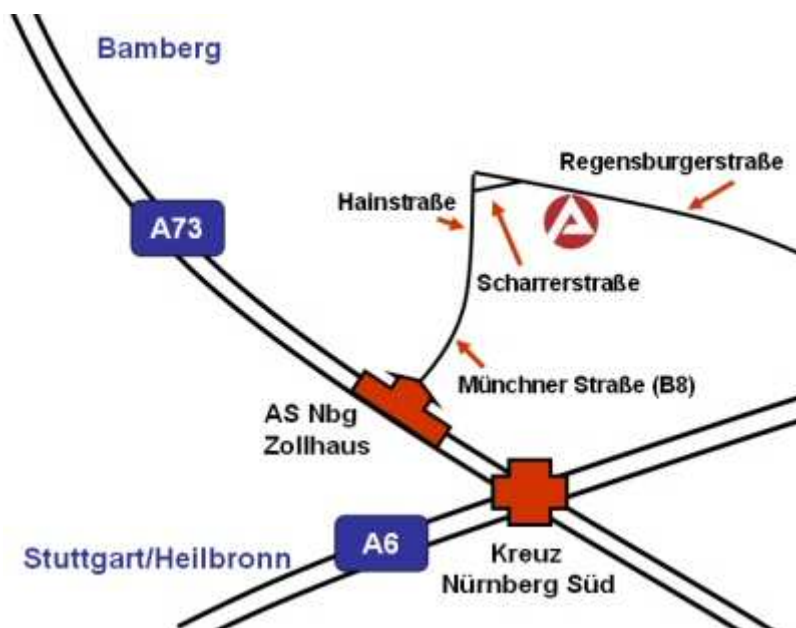

Anfahrtskizze zur Zentrale