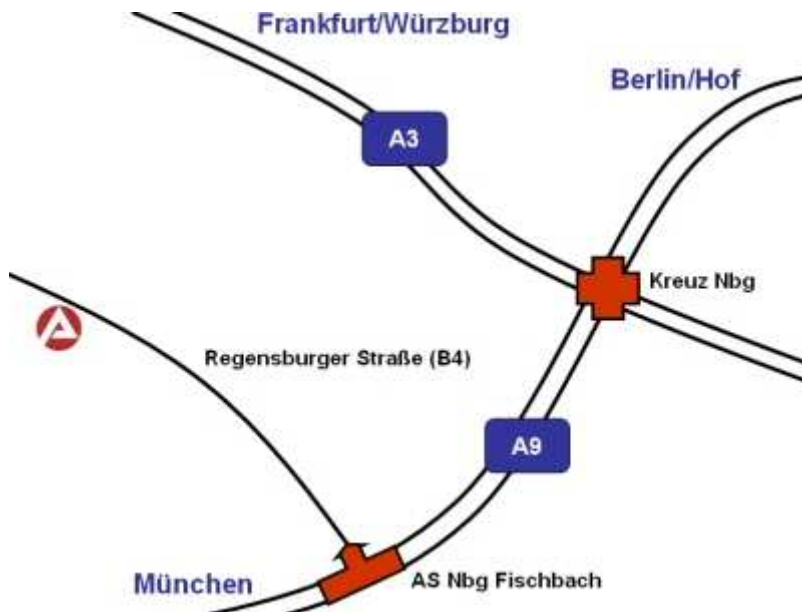

Anfahrtskizze zur Zentrale

Mit dem Auto (von Bamberg, Stuttgart/Heilbronn)

Die Zentrale der Bundesagentur für Arbeit befindet sich in der Regensburgerstraße 104 in Nürnberg.

- Von Bamberg
  Auf der A 73 bis zur Ausfahrt Nürnberg-Zollhaus. Nach der Abfahrt auf die Münchner Straße auffahren, dem Verlauf folgen, bis sie in die Hain-Straße übergeht. An der ersten großen Kreuzung rechts in die Regensburger Straße einbiegen. Dem Verlauf der Regensburger Straße folgen, bis Sie die Hausnummer 104 erreicht haben.
- Von Stuttgart/Heilbronn:
  Von Stuttgart/Heilbronn auf der A 6 über das AB-Kreuz Nürnberg-Süd zur A 73 Ausfahrt Nürnberg-Zollhaus. Nach der Abfahrt auf die Münchner Straße auffahren, dem Verlauf folgen, bis sie in die Hain-Straße übergeht. An der ersten großen Kreuzung rechts in die Regensburger Straße einbiegen. Dem Verlauf der Regensburger Straße folgen, bis Sie die Hausnummer 104 erreicht haben.